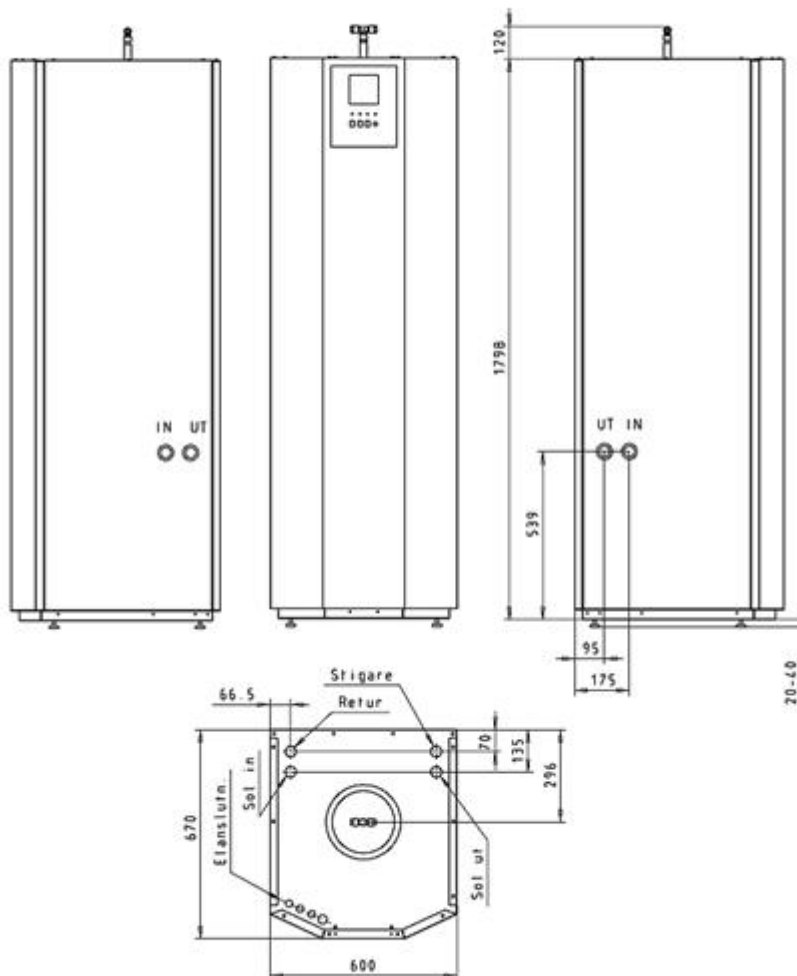

Tekniska data

Modell - BonusKomplett		Komplett 6	Komplett 8	Komplett 10
Köldmedium R407C	(kg)	0,8	0,9	1,1
Kompressor		Scroll	Scroll	Scroll
Avgiven effekt 0/35 (°C)	(kW)	6,1	8,5	10,5
COP 0/35 (°C)	(kW)	4	4	4
Avgiven effekt 0/50 (°C)	(kW)	5,9	8,2	9,9
COP 0/50 (°C)		2,7	2,7	2,7
Spänning	(V)	400, 3-fas N	400, 3-fas N	400, 3-fas N
Avsäkring	(A)	16	20	20
Spetsvärme	(kW)	5	5+3	5+3
Toppvärme	(kW)	2	2	2
Beredarvolym	(l)	200	200	200
Ytermantel	(l)	60	60	60
Vikt	(kg)	180	185	190
Storlek b*d*h	(cm)	60*67*1800	60*67*1800	60*67*1800